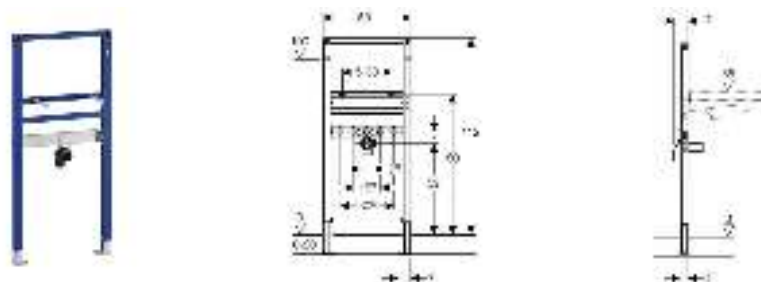

Geberit Duofix монтажный элемент для раковины, H112

Цель применения

- Для скрытой установки в гипсокартонной перегородке или на капитальной стене с облицовкой панелями (гипсовыми или деревянными)
- Для крепежа в пол (0 - 20 см)
- Для умывальника с вертикальным смесителем

Характеристики

- Высота монтажного элемента 112 см
- Регулируемая по высоте монтажная планка для установки фанового отвода
- Монтажная планка для установки углового фитинга с регулировкой высоты и глубины
- Самонесущая конструкция
- Рама порошковой окраски, синий ультрамарин
- Ножки оцинкованные, с бесступенчатой регулировкой 0 - 20 см
- Опорная площадка поворотная, для монтажа в U-образный профиль UW 50 и UW 75
- Рама с отверстиями d 9 мм для крепления в деревянном каркасе
- Самостопорящиеся опоры для выравнивания элемента без применения инструментов

Объем поставки

- 2 резьбовые шпильки M10, для крепления санфаянса
- Фановый отвод, d 50 мм
- Резиновая манжета, d 44/32 мм
- Крепежные элементы

Не включено:

- угловые фитинги для подключения воды

Артикул

Арт. №	Описание
111.434.00.1	Geberit Duofix монтажный элемент для раковины, H112